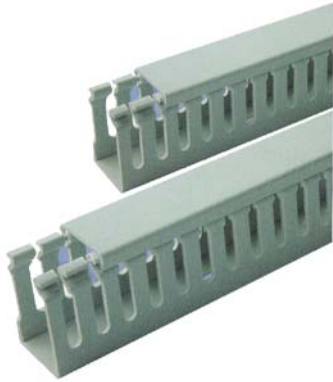

PXC Wiring Duct(Slotted)

Material: made from PVC (grey), good insulation and heat-resisting up to 85°C

Struction: made up of duct bottom and lid, with two out-holes designd at the bottom.

Type	Size(mm) WxH	Contained wire(1.5 ²)	Length
PXC-2015	20x15	5-10PCS	2M
PXC-2020	20x20	10-15PCS	
PXC-2025	20x25	10-20PCS	
PXC-2045	20x45	25-35PCS	
PXC-2525	25x25	10-25PCS	
PXC-3015	30x15	5-15PCS	
PXC-3020	30x20	10-20PCS	
PXC-3025	30x25	15-25PCS	
PXC-3030	30x30	20-30PCS	
PXC-3035	30x35	30-45PCS	
PXC-3050	30x50	45-60PCS	
PXC-3525	35x25	25-35PCS	
PXC-3535	35x35	40-55PCS	
PXC-4025	40x25	20-40PCS	
PXC-4030	40x30	35-50PCS	
PXC-4040	40x40	45-55PCS	
PXC-4525	45x25	25-40PCS	
PXC-4545	45x45	60-70PCS	
PXC-4565	45x65	100-110PCS	
PXC-5025	50x25	25-40PCS	
PXC-5035	50x35	60-70PCS	
PXC-5040	50x40	100-110PCS	
PXC-5045	50x45	25-45PCS	
PXC-5050	50x50	50-60PCS	
PXC-5055	50x55	60-70PCS	
PXC-50100	50x100	70-85PCS	
PXC-6525	65x25	90-100PCS	
PXC-6545	65x45	100-110PCS	
PXC-6565	65x65	180-200PCS	
PXC-8035	80x35	140-160PCS	
PXC-8045	80x45	160-180PCS	
PXC-8050	80x50	180-200PCS	
PXC-8055	80x55	200-220PCS	
PXC-8080	80x80	240-290PCS	
PXC-80100	80x100	280-350PCS	
PXC-100100	100x100	300-400PCS	